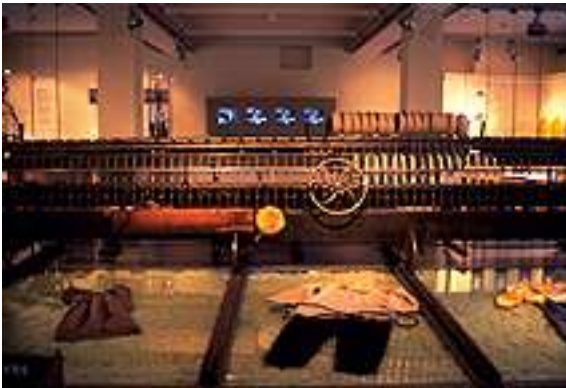

Videoinstallation  
'Wassereinflauf' und POI  
im ehemaligen Radhaus

Installationen  
'Kinderarbeit'  
und 'Lebenswelt des Fabrikherrn'  
in der 'Hohen Fabrik'

Gustav-Kunst-Straße 14

20539 Hamburg

fon +49 40-7807 1100

fax +49 40-7807 1111

vier Monitore  
mit Stichen  
zum Thema  
'Kinderarbeit'

drei Displays

Installation  
'Fabrikgeschichte'  
im Herrenhaus

„Röntgenblick“  
in die Turbine

Ausschnitte  
aus der Präsentation  
im Turbinenkeller

POI mit Projektion

POI  
im Generatorraum

Ausschnitte  
aus der Präsentation

POI  
auf der Rückseite  
der Schalttafel